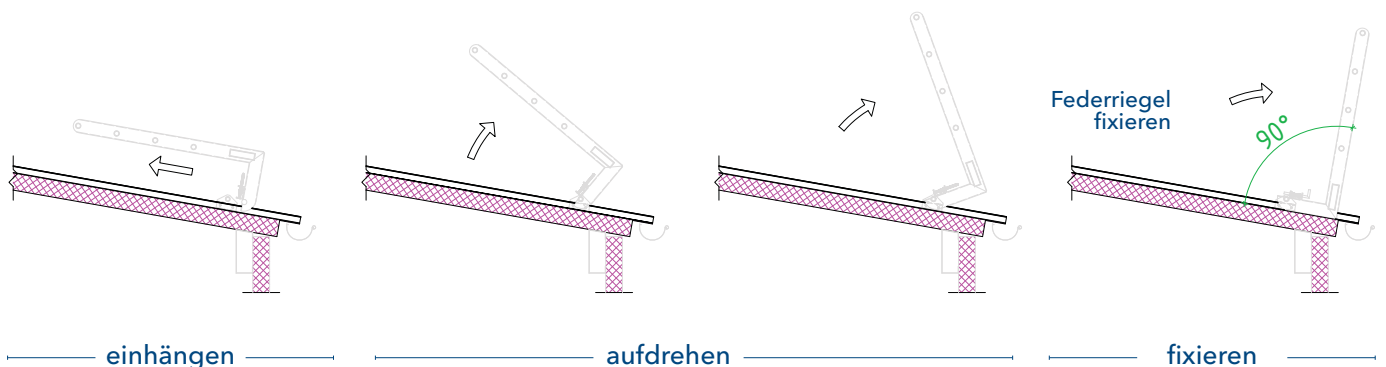

MONTAGE

- leichte und schnelle Montage
- Zug um Zug während der Dach-Montage - kein eigener Arbeitsgang erforderlich
- kein Gerüst erforderlich
- Zeitaufwand beim Abbau sehr gering
- Keine Nacharbeiten erforderlich (Abdeckbleche, etc.)

Entwickelt in Zusammenarbeit mit